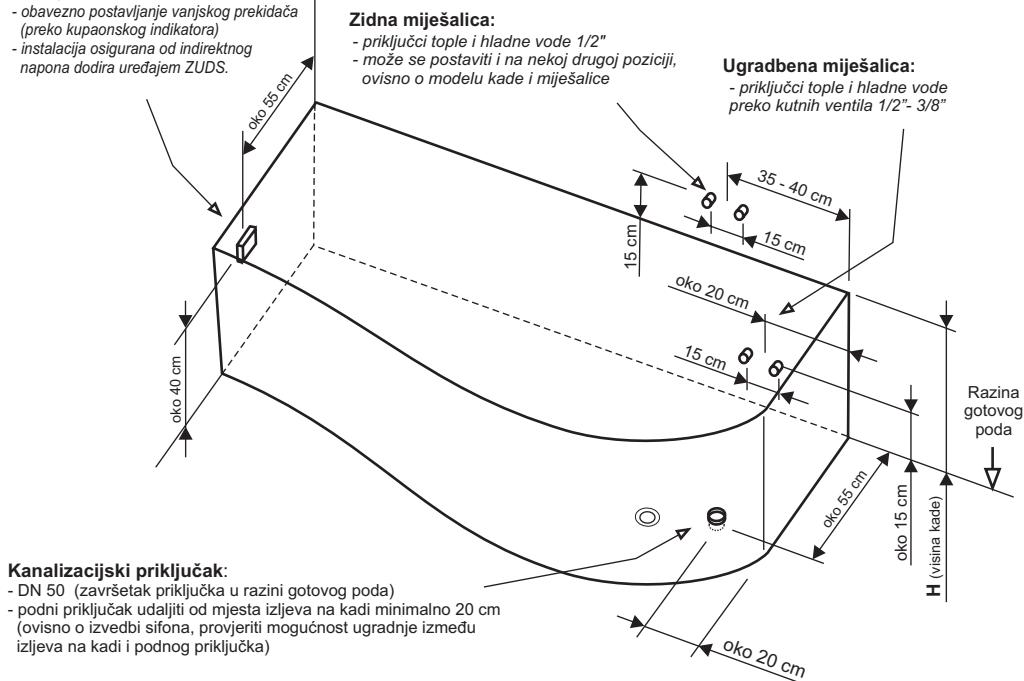

PRIJEDLOG UGRADNJE

Lijeva izvedba

Priključak električne struje
(samo za kade s ugrađenim masažnim sustavom):
- 3 x 2,5 mm
- 220 V, 50 Hz
- obavezno postavljanje vanjskog prekidača (preko kupaonskog indikatora)
- instalacija osigurana od indirektnog napona dodira uređajem ZUDS.

PRIJEDLOG UGRADNJE

Desna izvedba

	Konstruirao: V. Marochini	Potpis:	Materijal:
	Broj crteža: AQ 0421.01	Odobrio: V. Marochini	Potpis:
Datum: 08.06.2010.	Mjerilo:	Naziv:	POLOŽAJ INSTALACIJA kade Amadeus / Iris