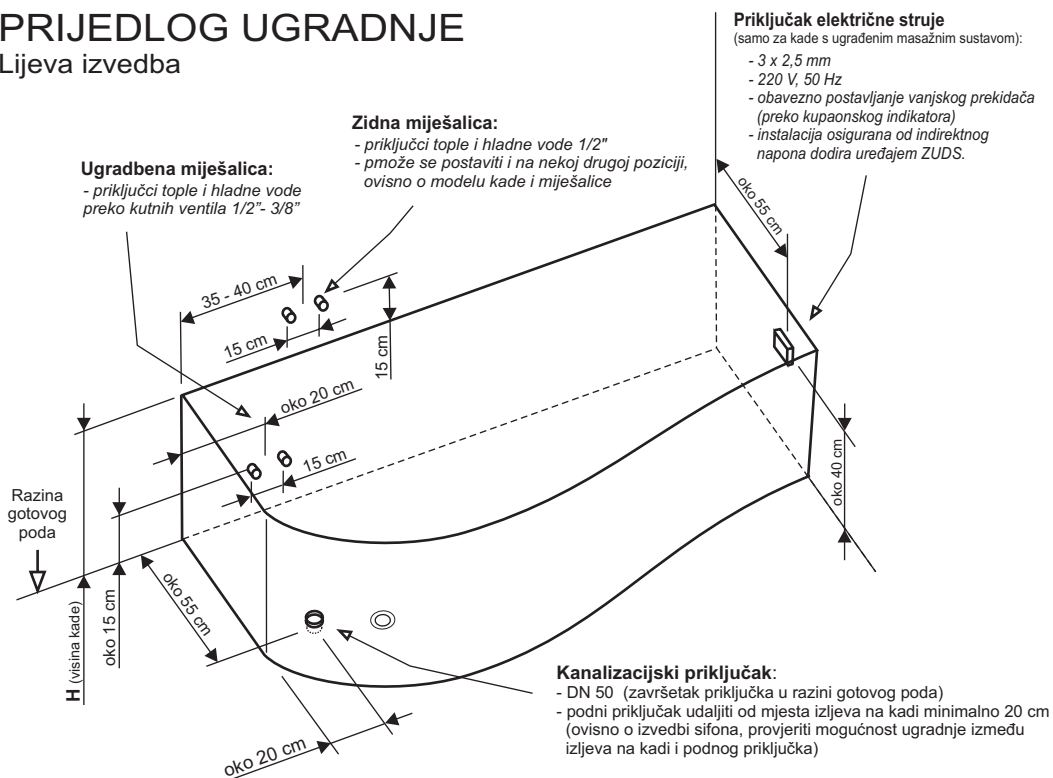

PRIJEDLOG UGRADNJE

Lijeva izvedba

Priključak električne struje
(samo za kade s ugrađenim masažnim sustavom):
- 3 x 2,5 mm
- 220 V, 50 Hz
- obavezno postavljanje vanjskog prekidača (preko kupaonskog indikatora)
- instalacija osigurana od indirektnog napona dodira uređajem ZUDS.

PRIJEDLOG UGRADNJE

Desna izvedba

	Konstruirao: V. Marochini	Potpis:	Materijal:
	Broj crteža: AQ 0421.01	Odobrio: V. Marochini	Potpis:
Datum: 08.06.2010.	Mjerilo:	Naziv:	POLOŽAJ INSTALACIJA kade Amadeus / Iris